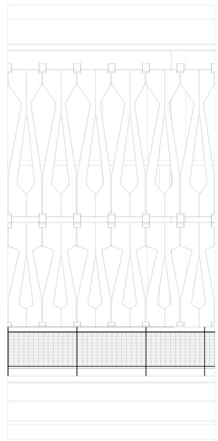

DETALLE DE CRISTAL METALICO/ALUMINIO

01 LAMINA METALICA PUNTO DE UNION