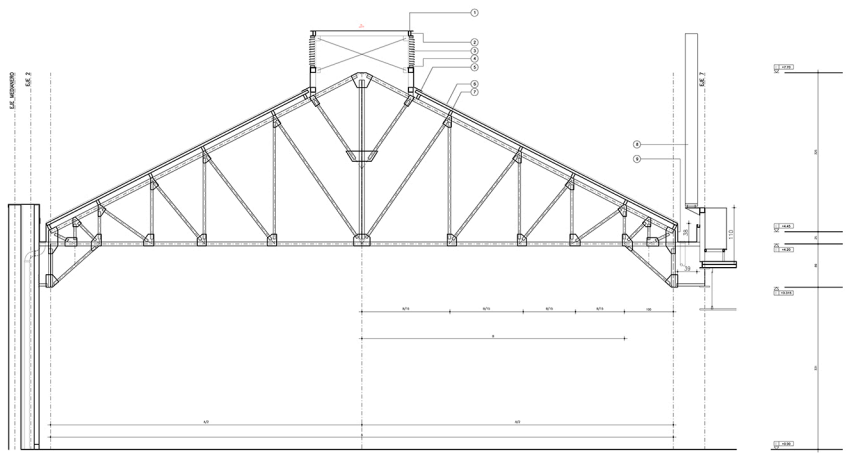

DETALLE DE TRINGLERA CERRAMINICA